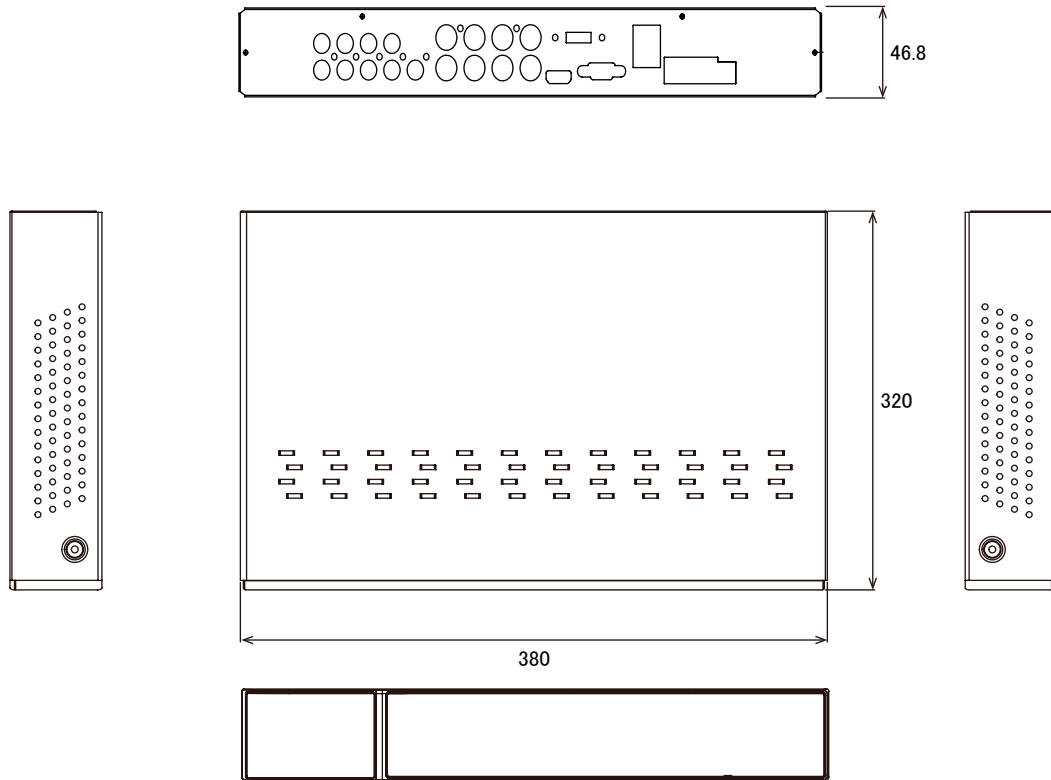

## ■ 仕 様

項 目	NSD5016AHD-H
OS	エンベデッドLinux
映像圧縮形式	H.264
映像入力	16チャンネル(BNC)
映像出力	HDMI×1、VGA×1(1920×1080p)
録画性能	1920×1080:480fps(RAID使用時:240fps)
標準内蔵HDD容量	2TB(オプションにて最大12TBまで増設可能)
搭載可能ハードディスク台数	3.5インチ×2
RAIDレベル	RAID1(一部仕様に制限がかかります)
表示パターン	全画面、4分割、9分割、16分割、不均等分割(6/7/8/10/13)
録画モード	ノーマル、スケジュール、モーション、アラーム
アラーム録画	プリアラーム:1~5秒、ポストアラーム:5~300秒
デジタルズーム	最大8倍
再生検索モード	時間検索、イベント検索(アラーム、モーション、ビデオロス、モーションエリア)
再生コントロール	再生/逆再生、早送り/早戻し(×2、×4、×8、×16)、一時停止、コマ送り/コマ戻し ※RAID使用時は早送り/早戻しは使用できません。
バックアップデバイス	USBメモリ、外付けHDD、ネットワーク
バックアップデータフォーマット	専用フォーマット、AVI
USB端子	前面×1、背面×1
外部ストレージ	e-SATA×1
オーディオ	入力:RCA×16、出力:RCA×1
I/O	RS485、アラーム入力×16/アラーム出力×1
イーサネット	10/100/1000Base-T
ネットワークプロトコル	TCP/IP、SMTP、DHCP、DDNS、UPnP、NTP、FTP
リモートクライアント	PCクライアント:専用ソフトウェア(EMS2:Windows)、ブラウザ(InternetExplorer)、モバイルクライアント:iOS、Android(mobileCMS)
最大リモートログイン数	10
コントローラー	前面タッチパネル、マウス、赤外線リモコン
電源	DC12V/5A
最大消費電力	最大 46.8W
動作可能周囲環境	5 ~ 40 度、30 ~ 80%
外形寸法	380 (幅) × 46.8 (高) × 320 (奥) mm
重量	3540g

### ■ 寸法図

単位 : mm